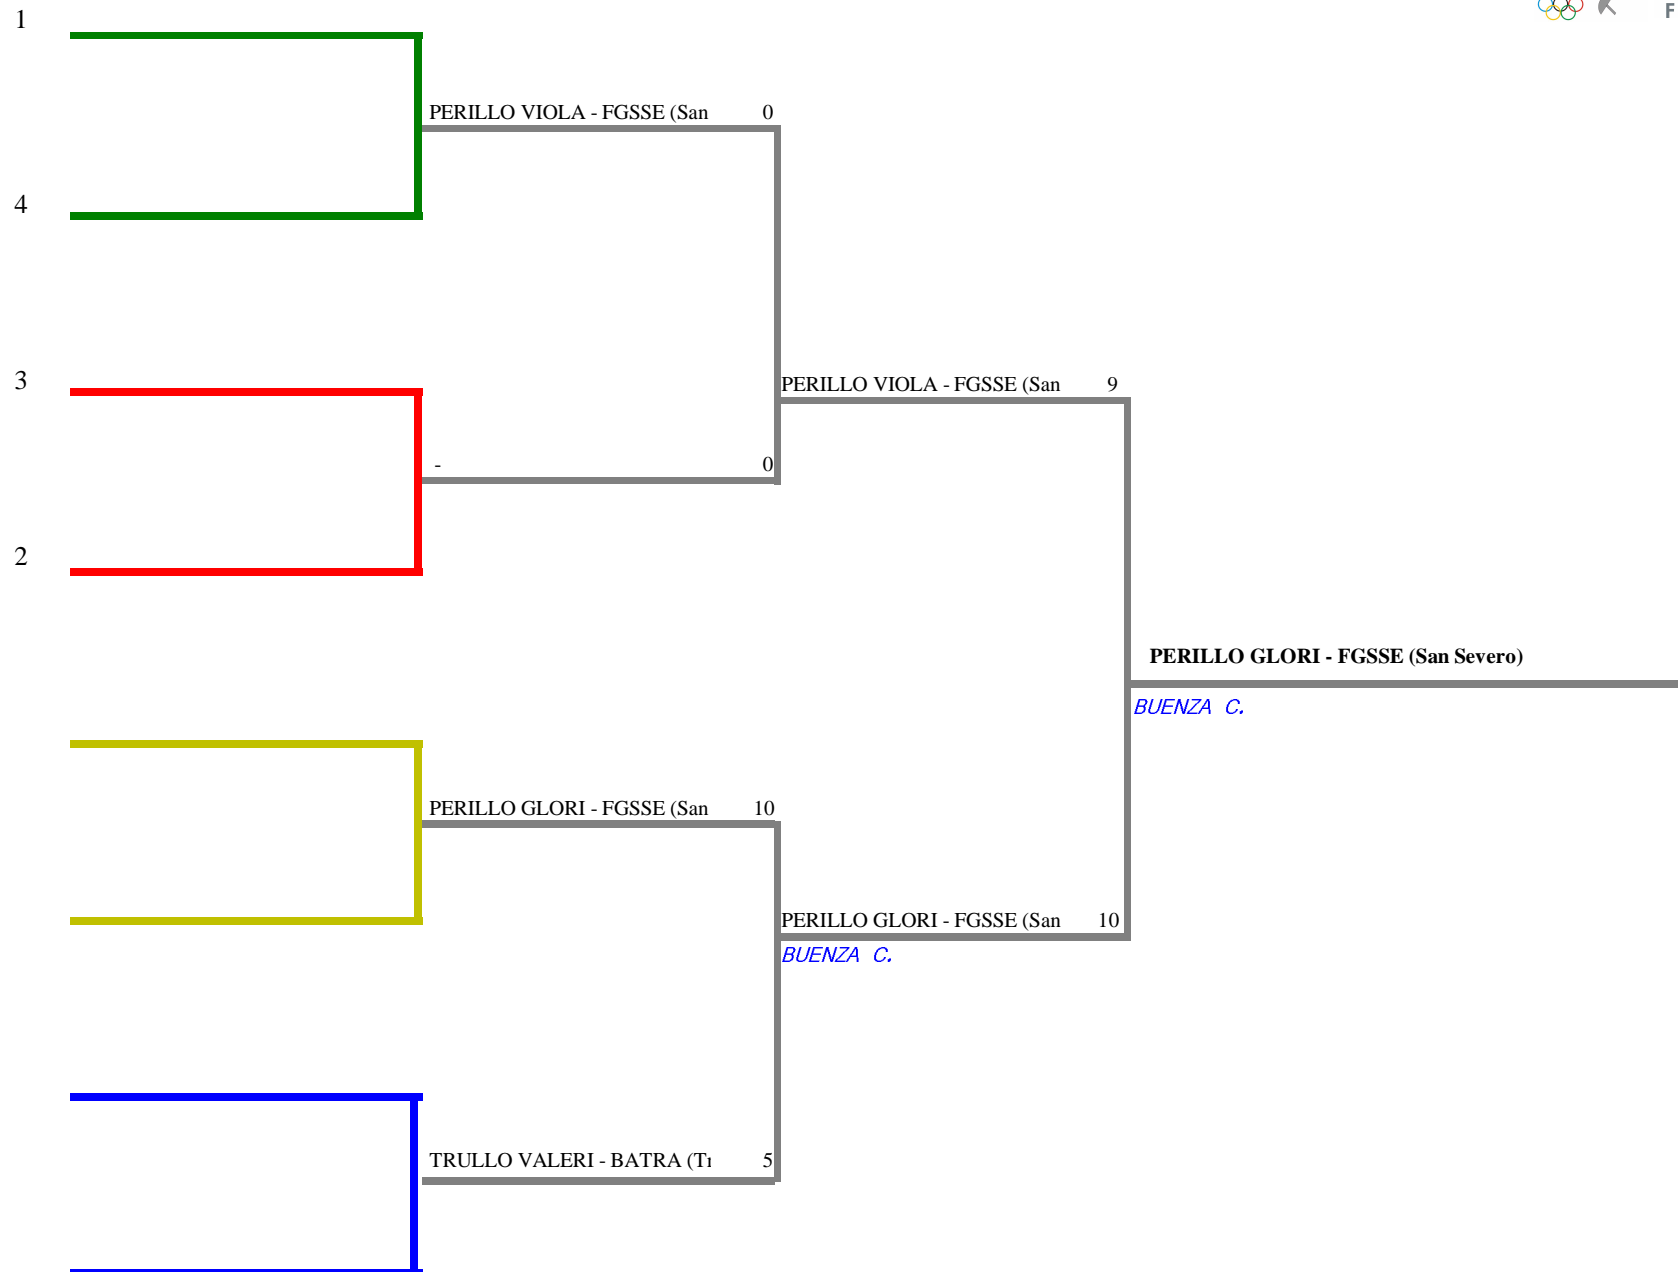

**FEDERAZIONE ITALIANA SCHERMA**  
**FEDERATION INTERNATIONALE D'ESCRIME**

Classifica definitiva Sciabola femminile  
1 Maschietti/Bambine

Foggia – Prima Prova GPG 2-3/11/19 - 2-3.11.19

Foggia (FG) - Foggia – Prima Prova GPG  
Stampa: 04/11/2019 20:06

<u>Classifica</u>	<u>NumFis</u>	<u>Cognome</u>	<u>Nome</u>	<u>Del</u>	<u>Denominazione</u>
1	697578	PERILLO	GLORIA	20/07/09	CLUB SCHERMA SAN SEVERO
2	697579	PERILLO	VIOLA	20/07/09	CLUB SCHERMA SAN SEVERO
3	688271	TRULLO	VALERIA	25/03/09	SCHERMA TRANI

Sciabola femminile Bambine  
TABELLONE DEI QUARTI DI FINALE

**FEDERAZIONE ITALIANA SCHERMA**  
**FEDERATION INTERNATIONALE D'ESCRIME**

Classifica provvisoria ai gironi

Sciabola femminile  
Maschietti/Bambine